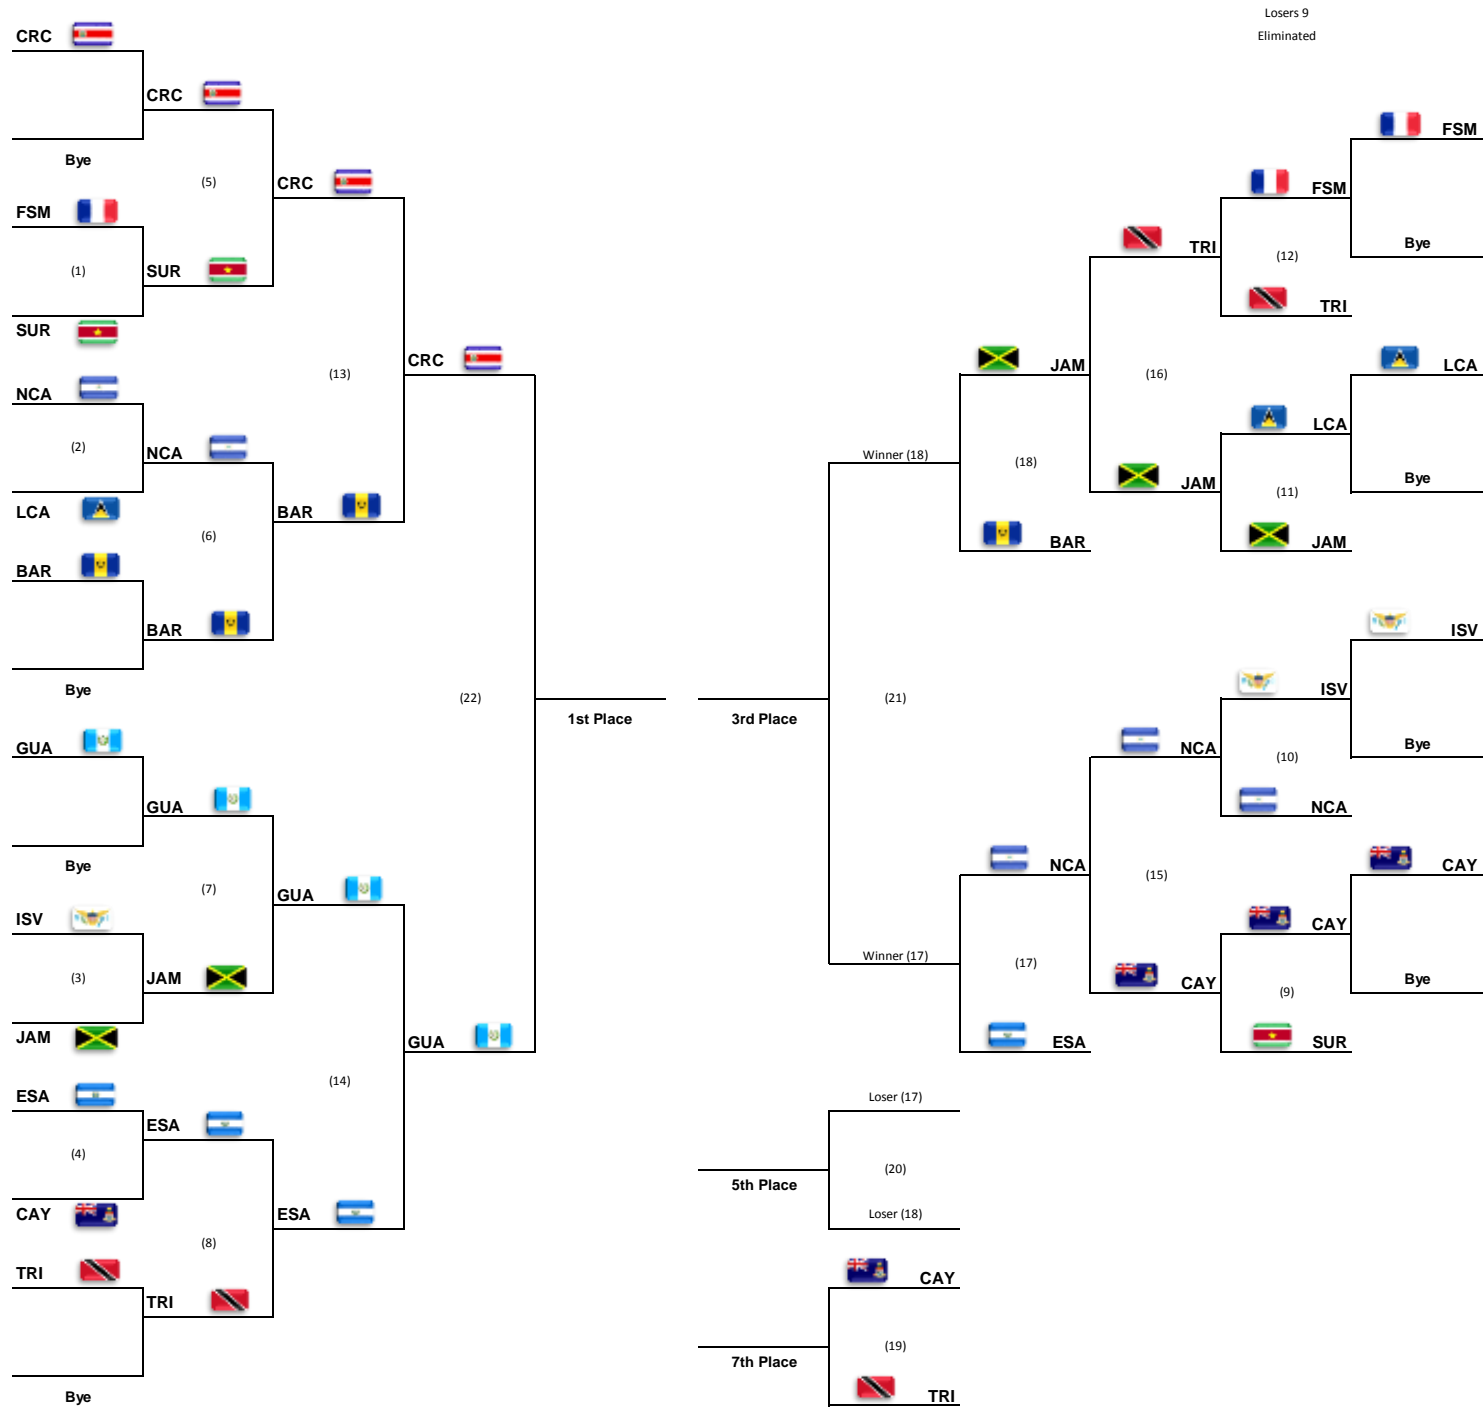

2016 BEACH VOLLEYBALL CONTINENTAL CUP

INTERZONAL PHASE ECVA-CAZOVA-AFECVOL / Women • 13 - 15-May-2016

Bracket