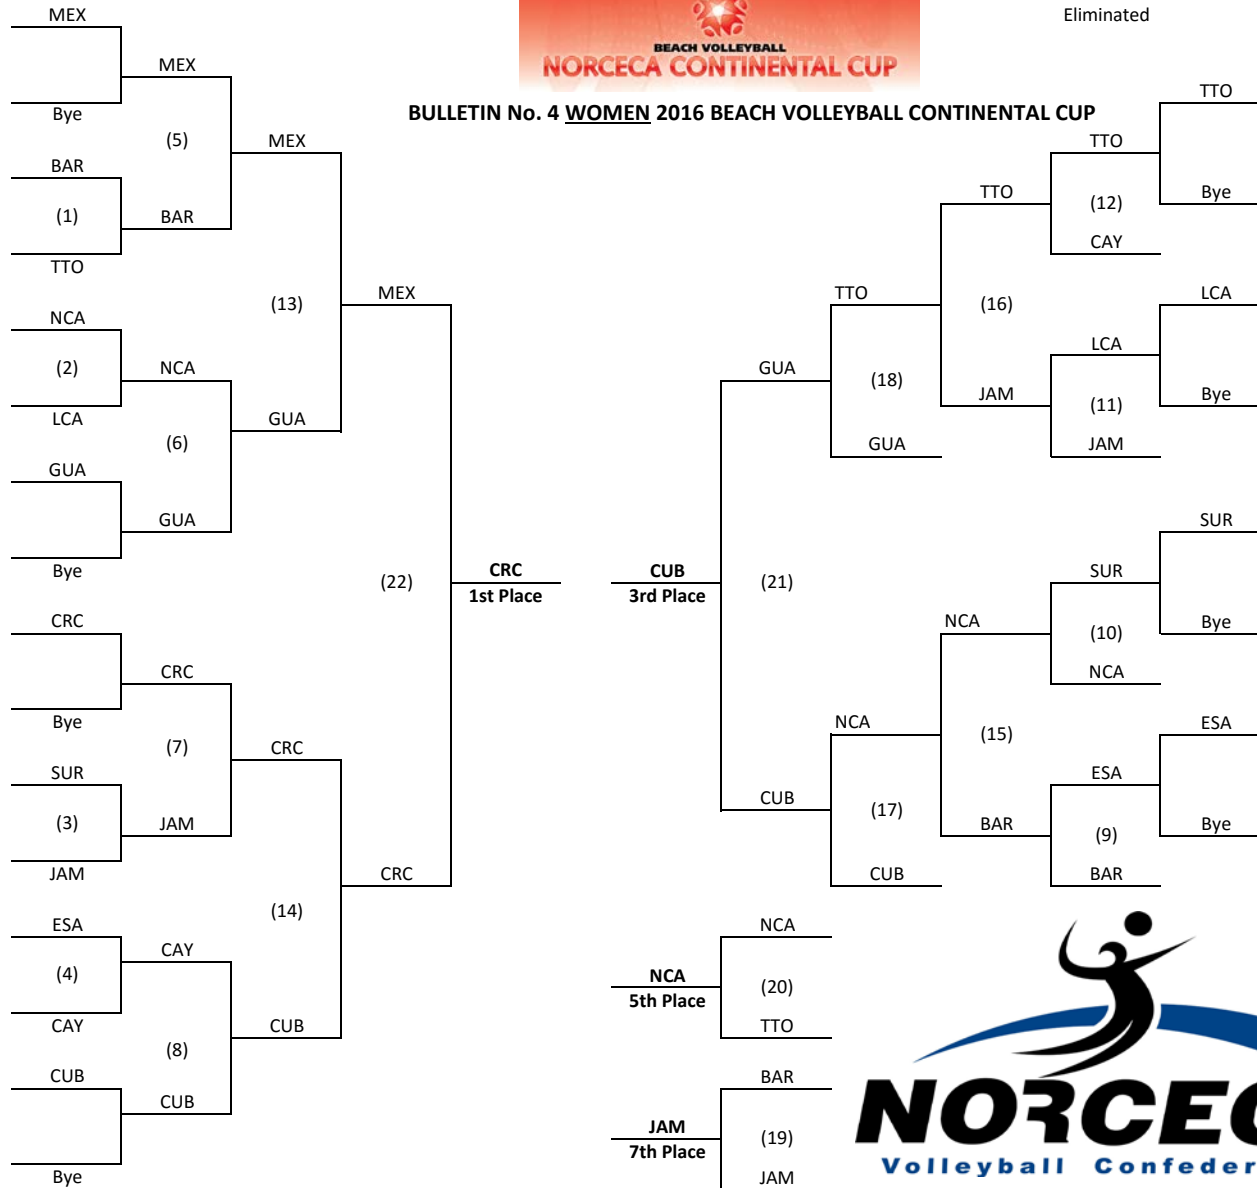

Losers 9
Eliminated

BULLETIN No. 4 WOMEN 2016 BEACH VOLLEYBALL CONTINENTAL CUP

2016 BEACH VOLLEYBALL CONTINENTAL CUP

WOMEN'S FINAL CC / Women • 23 - 26-Jun-2016

B-3 Match results - Main draw

No.	Rnd.	Ct.	Date	Team A	Team B	Result	Dur.
1	I	1	23 Jun	Matthews/Wood BAR	Rheeza/Abby TRI	2-0 (24-22, 25-23)	0:39
2	I	4	23 Jun	Bovell/Mason BAR	Dyette/Davidson TRI	0-2 (12-21, 7-21)	0:37
3	I	1	23 Jun	Matthews/Wood BAR	Dyette/Davidson TRI	0-2 (15-21, 14-21)	0:32
4	I	1	23 Jun	Bovell/Mason BAR	Rheeza/Abby TRI	2-0 (21-6, 21-17)	0:30
5	I	1	23 Jun	Matthews/Wood BAR	Dyette/Davidson TRI	1-0 (15-12)	0:12
6	I	1	23 Jun	Hunsel/Brunings SUR	Temple/Wallen JAM	2-1 (15-21, 21-19, 15-9)	0:53
7	I	4	23 Jun	Wip/Frankel SUR	Perry/Wright JAM	0-2 (13-21, 10-21)	0:38
8	I	1	23 Jun	Hunsel/Brunings SUR	Perry/Wright JAM	0-2 (18-21, 14-21)	0:36
9	I	1	23 Jun	Wip/Frankel SUR	Temple/Wallen JAM	0-2 (12-21, 15-21)	0:36
10	I		23 Jun	Draw	Draw		
11	I	1	23 Jun	Machado/Rodriguez NCA	JAMILLA/Skye LCA	2-0 (21-7, 21-13)	0:25
12	I	4	23 Jun	Mendoza/Lopez NCA	Noel/Neptune LCA	2-0 (21-17, 21-5)	0:39
13	I		23 Jun	Machado/Rodriguez NCA	Noel/Neptune LCA		
14	I	4	23 Jun	Mendoza/Lopez NCA	JAMILLA/Skye LCA	2-0 (21-10, 21-13)	0:36
15	I		23 Jun	Draw	Draw		
16	I	1	23 Jun	Vargas/Gonzalez ESA	Smith-Johnson/Powery CAY	2-0 (21-13, 21-17)	0:36
17	I	4	23 Jun	AVALOS/Ponce ESA	Gandolfi/Wolfenden CAY	0-2 (10-21, 1-21)	0:25
18	I	1	23 Jun	Vargas/Gonzalez ESA	Gandolfi/Wolfenden CAY	2-0 (21-13, 23-21)	0:39
19	I	4	23 Jun	AVALOS/Ponce ESA	Smith-Johnson/Powery CAY	0-2 (15-21, 9-21)	0:31
20	I	4	23 Jun	Vargas/Gonzalez ESA	Gandolfi/Wolfenden CAY	0-1 (12-15)	0:16
21	QF	2	23 Jun	Rios/Santoyo MEX	Bovell/Mason BAR	2-0 (21-13, 21-5)	0:25
22	QF	4	23 Jun	Estrada/Orellana MEX	Matthews/Wood BAR	2-0 (21-10, 21-13)	0:34
23	QF	2	23 Jun	Rios/Santoyo MEX	Matthews/Wood BAR	2-0 (21-7, 21-10)	0:29
24	QF	2	23 Jun	Estrada/Orellana MEX	Bovell/Mason BAR		
25	QF		23 Jun	Draw	Draw		
26	QF	2	23 Jun	Orellana J/Orellana A GUA	Mendoza/Lopez NCA	2-0 (21-11, 21-19)	0:39
27	QF	4	23 Jun	N. Giron/E. Bethancourt GUA	Machado/Rodriguez NCA	2-0 (27-25, 21-11)	0:45
28	QF	4	23 Jun	Orellana J/Orellana A GUA	Machado/Rodriguez NCA	2-0 (21-12, 21-13)	0:34
29	QF	4	23 Jun	N. Giron/E. Bethancourt GUA	Mendoza/Lopez NCA		
30	QF		23 Jun	Draw	Draw		
31	QF	2	23 Jun	C. Charles/Alfaro CRC	Temple/Wallen JAM	2-0 (21-9, 21-13)	0:32
32	QF	4	23 Jun	ARAYA/Valenciano CRC	Perry/Wright JAM	2-0 (21-18, 21-19)	0:48
33	QF	2	23 Jun	C. Charles/Alfaro CRC	Perry/Wright JAM	2-0 (21-17, 21-11)	0:34
34	QF	2	23 Jun	ARAYA/Valenciano CRC	Temple/Wallen JAM		
35	QF		23 Jun	Draw	Draw		
36	QF	2	23 Jun	Lianma/Leila CUB	Smith-Johnson/Powery CAY	2-0 (21-4, 21-10)	0:28
37	QF	4	23 Jun	Sanchez/Echeverria CUB	Gandolfi/Wolfenden CAY	2-0 (21-4, 21-10)	0:29
38	QF	4	23 Jun	Lianma/Leila CUB	Gandolfi/Wolfenden CAY	2-0 (21-11, 21-12)	0:30
39	QF	4	23 Jun	Sanchez/Echeverria CUB	Smith-Johnson/Powery CAY		
40	QF		23 Jun	Draw	Draw		
41	R9	1	24 Jun	Vargas/Gonzalez ESA	Bovell/Mason BAR	1-2 (21-10, 11-21, 13-15)	0:49
42	R9	4	24 Jun	AVALOS/Ponce ESA	Matthews/Wood BAR	0-2 (21-23, 11-21)	0:39
43	R9	1	24 Jun	Vargas/Gonzalez ESA	Matthews/Wood BAR	1-2 (21-18, 19-21, 13-15)	0:54
44	R9	1	24 Jun	AVALOS/Ponce ESA	Bovell/Mason BAR