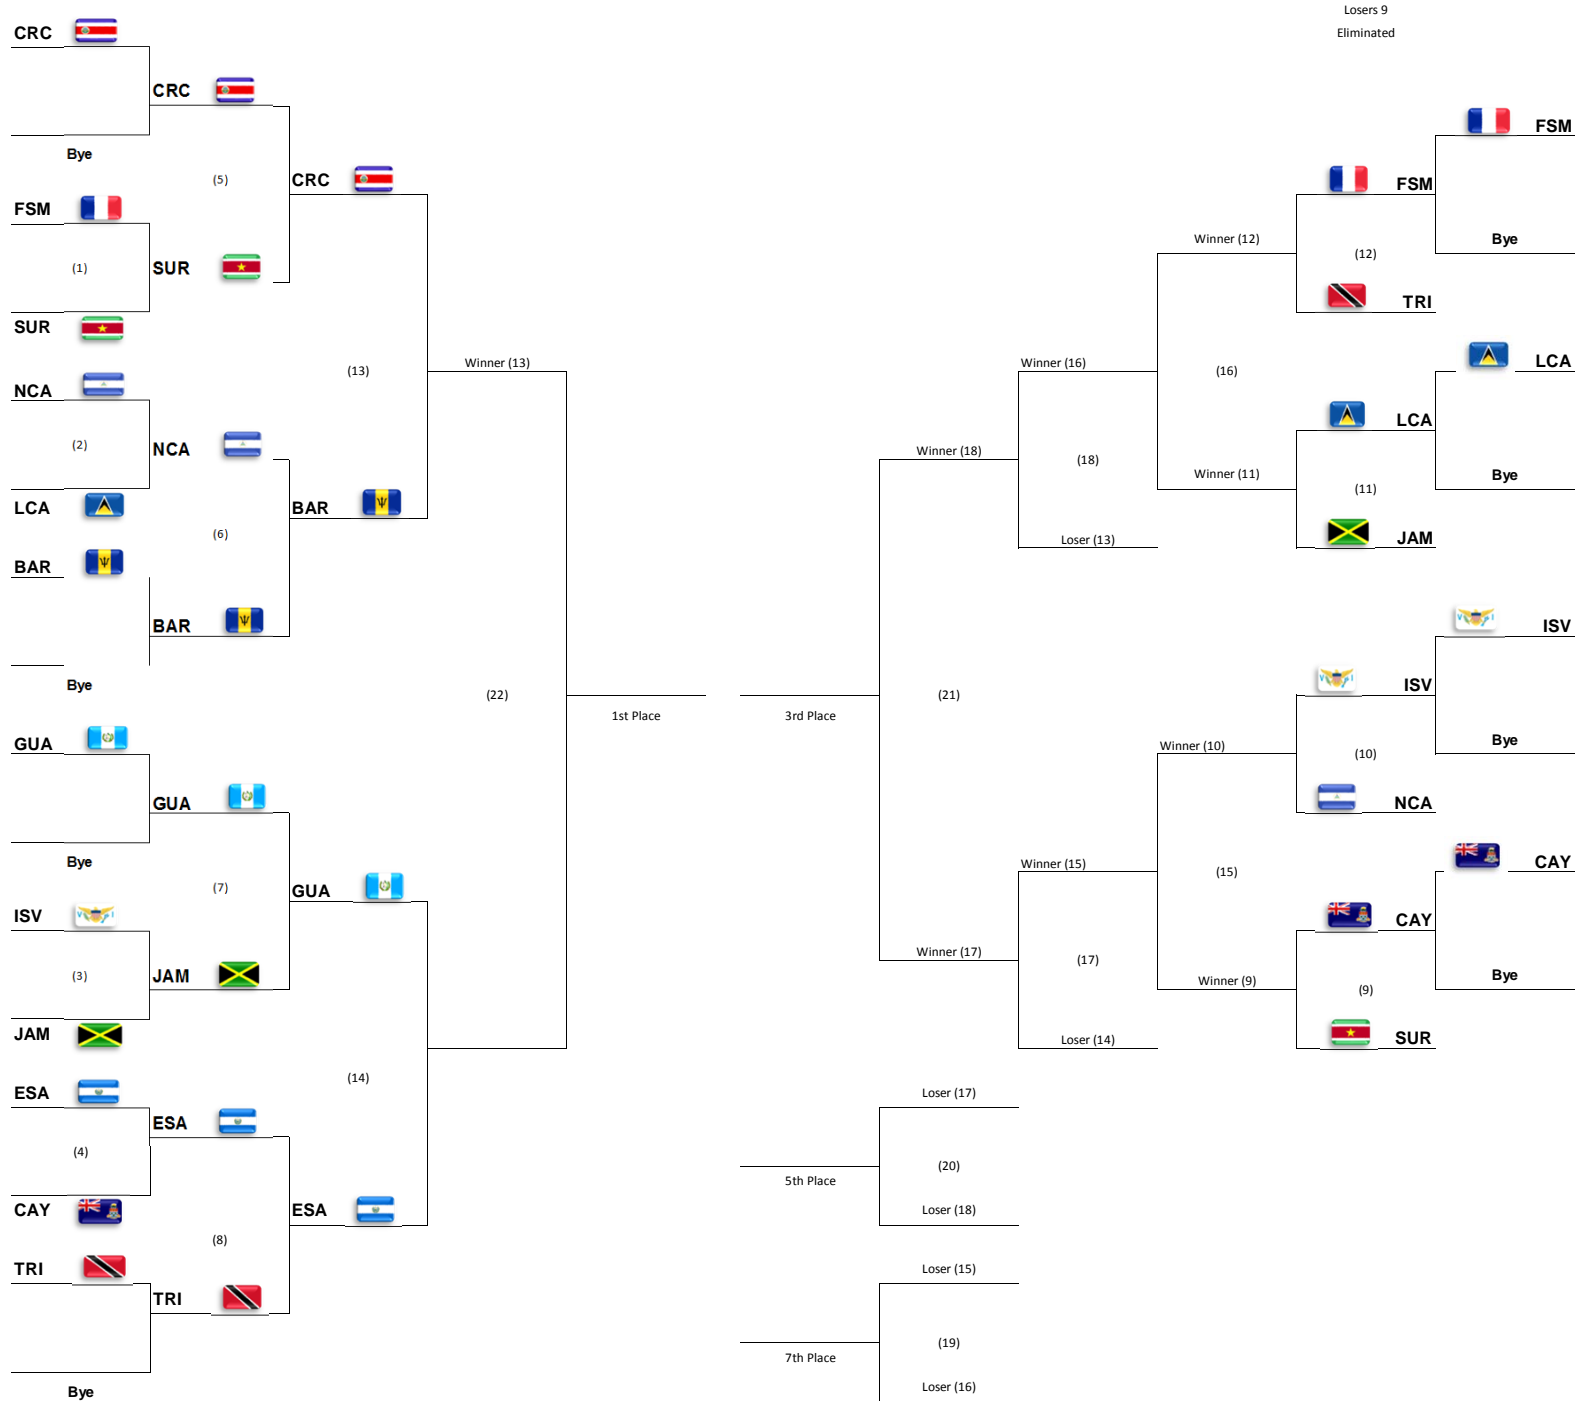

2016 BEACH VOLLEYBALL CONTINENTAL CUP

INTERZONAL PHASE ECVA-CAZOVA-AFECVOL / Women • 13 - 15-May-2016

Bracket

2016 BEACH VOLLEYBALL CONTINENTAL CUP

INTERZONAL PHASE ECVA-CAZOVA-AFECAVOL / Women • 13 -
15-May-2016

B-2 Match schedule - Main draw

No.	Rnd.	Br.	Date	Team A	Team B	Ct.	Time
1	I	W	13-May	Machado/Rodriguez (NCA)	Noel/Jamilla (LCA)	1	09:00
2	I	W	13-May	Mendoza/Lopez (NCA)	Casimie/Neptune (LCA)	2	09:00
3	I	W	13-May	Machado/Rodriguez (NCA)	Casimie/Neptune (LCA)	3	10:20
4	I	W	13-May	Mendoza/Lopez (NCA)	Noel/Jamilla (LCA)	3	11:00
5	I	W	13-May	Draw	Draw		
6	I	W	13-May	FSM/FSM (ESA)	Frankel/Wip (SUR)	3	09:00
7	I	W	13-May	FSM/FSM (ESA)	Hunsel/Brunings (SUR)	3	09:40
8	I	W	13-May	FSM/FSM (ESA)	Hunsel/Brunings (SUR)	1	11:00
9	I	W	13-May	FSM/FSM (ESA)	Frankel/Wip (SUR)	2	11:00
10	I	W	13-May	Draw	Draw		
11	I	W	13-May	Vasquez/Vargas (ESA)	Smith-Johnson/Powery (CAY)	1	09:40
12	I	W	13-May	Avalos/Molina (ESA)	Wolfenden/Gandolfi (CAY)	1	10:20
13	I	W	13-May	Vasquez/Vargas (ESA)	Wolfenden/Gandolfi (CAY)	1	12:20
14	I	W	13-May	Avalos/Molina (ESA)	Smith-Johnson/Powery (CAY)	3	12:20
15	I	W	13-May	Draw	Draw		
16	I	W	13-May	Perry/Wright (JAM)	Charles/Jedlicka (ISV)	2	09:40
17	I	W	13-May	Malcolm/Wallen (JAM)	Bennett/Valenciana (ISV)	2	10:20
18	I	W	13-May	Perry/Wright (JAM)	Bennett/Valenciana (ISV)	2	11:40
19	I	W	13-May	Malcolm/Wallen (JAM)	Charles/Jedlicka (ISV)	2	12:20
20	I	W	13-May	Draw	Draw		
21	QF	W	13-May	Matthews/Wood (BAR)	Mendoza/Lopez (NCA)	1	15:00
22	QF	W	13-May	Bovell/Mason (BAR)	Machado/Rodriguez (NCA)	2	15:00
23	QF	W	13-May	Matthews/Wood (BAR)	Machado/Rodriguez (NCA)	2	16:20
24	QF	W	13-May	Bovell/Mason (BAR)	Mendoza/Lopez (NCA)	3	16:20
25	QF	W	13-May	Matthews/Wood (BAR)	Machado/Rodriguez (NCA)	3	17:00
26	QF	W	13-May	N. Giron/E. Bethancourth (GUA)	Malcolm/Wallen (JAM)	3	15:40
27	QF	W	13-May	Orellana J/Orellana A (GUA)	Perry/Wright (JAM)	1	16:20
28	QF	W	13-May	N. Giron/E. Bethancourth (GUA)	Perry/Wright (JAM)	1	18:20
29	QF	W	13-May	Orellana J/Orellana A (GUA)	Malcolm/Wallen (JAM)	2	18:20
30	QF	W	13-May	Draw	Draw		
31	QF	W	13-May	Dyette/Davidson (TRI)	Avalos/Molina (ESA)	2	15:40
32	QF	W	13-May	Abby/Rheeza (TRI)	Vasquez/Vargas (ESA)	1	15:40
33	QF	W	13-May	Dyette/Davidson (TRI)	Vasquez/Vargas (ESA)	1	17:00
34	QF	W	13-May	Abby/Rheeza (TRI)	Avalos/Molina (ESA)	2	17:00
35	QF	W	13-May	Draw	Draw		
36	QF	W	13-May	C. Charles/Alfaro (CRC)	Frankel/Wip (SUR)	1	17:40
37	QF	W	13-May	Valenciano/Araya (CRC)	Hunsel/Brunings (SUR)	3	17:40
38	QF	W	13-May	C. Charles/Alfaro (CRC)	Hunsel/Brunings (SUR)	1	19:00
39	QF	W	13-May	Valenciano/Araya (CRC)	Frankel/Wip (SUR)	1	19:40
40	QF	W	13-May	Draw	Draw		
41	R9	L	14-May	Wolfenden/Gandolfi (CAY)	Frankel/Wip (SUR)	1	09:00
42	R9	L	14-May	Smith-Johnson/Powery (CAY)	Hunsel/Brunings (SUR)	2	09:00
43	R9	L	14-May	Wolfenden/Gandolfi (CAY)	Hunsel/Brunings (SUR)	1	10:20
44	R9	L	14-May	Smith-Johnson/Powery (CAY)	Frankel/Wip (SUR)	2	10:20